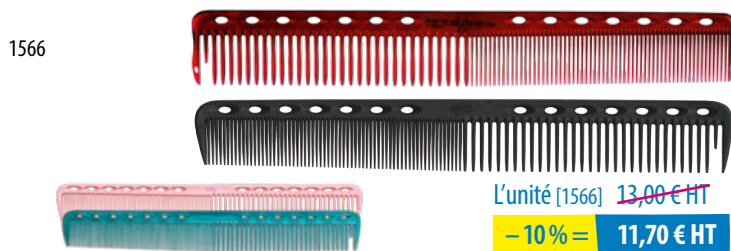

1566

L'unité [1566] ~~13,00 € HT~~
- 10% = **11,70 € HT**