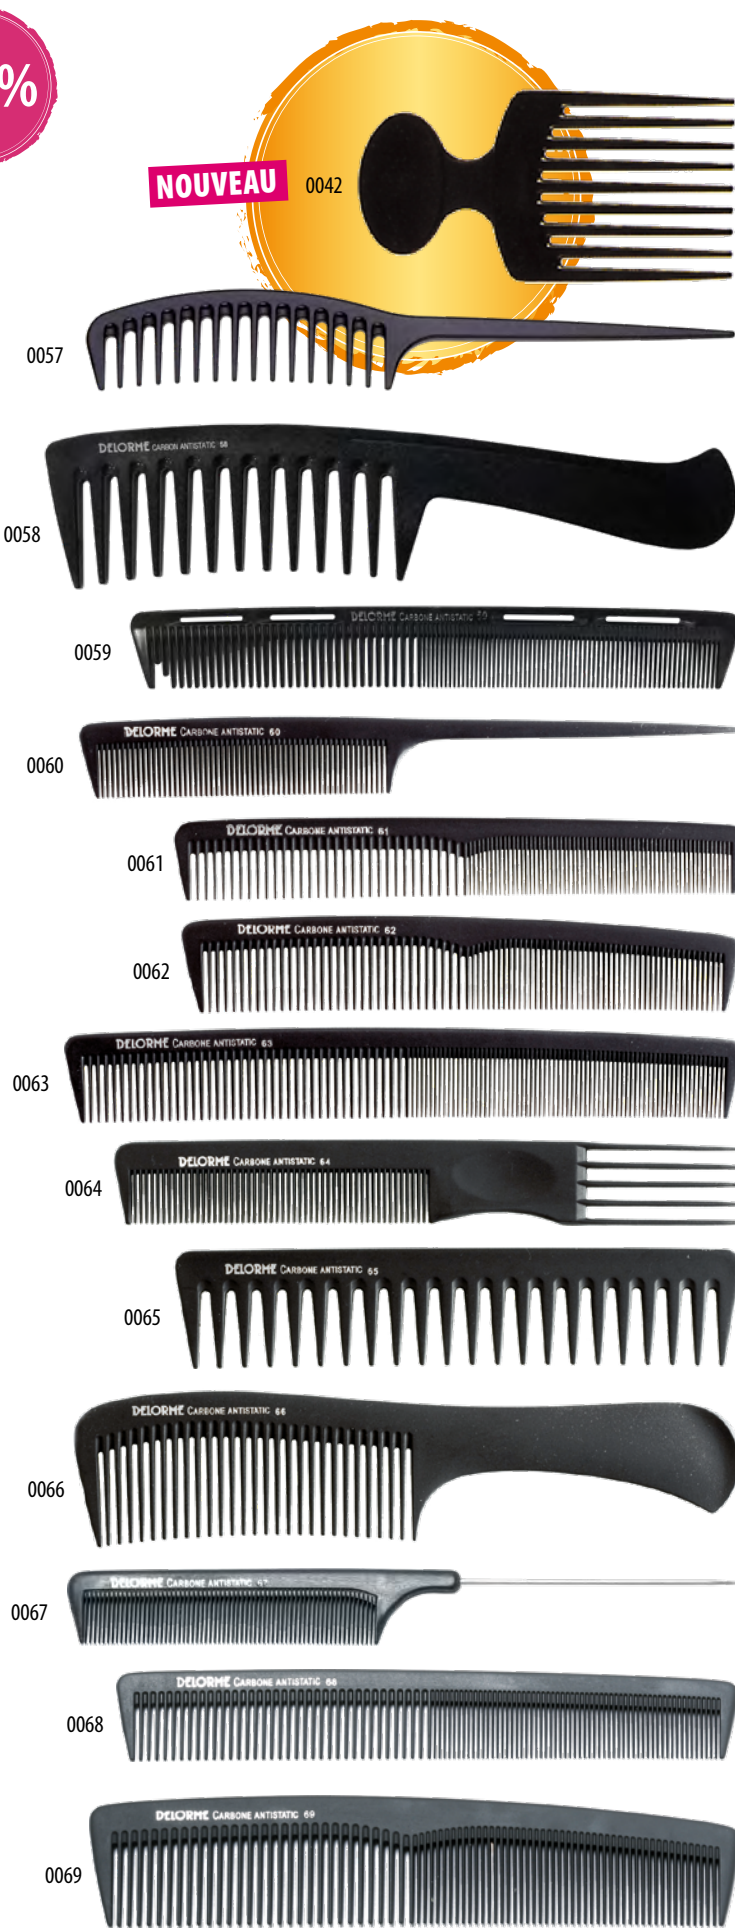

PEIGNES CARBONE DELORME

Revêtement carbone gomme, antistatique, ultra résistant.

- **0042** Peigne Afro, 9 dents → 12 cm
- **0057** Peigne Fashion Comb carbone → 21,5 cm
- **0058** Peigne démêloir dents larges → 23 cm
- **0059** Peigne coupe crochet → 19 cm
- **0060** Peigne queue → 21,6 cm
- **0061** Peigne coupe PM → 17,8 cm
- **0062** Peigne mise en plis → 18 cm
- **0063** Peigne coupe long GM → 22,2 cm
- **0064** Peigne fourche → 21 cm
- **0065** Peigne afro linéaire → 19 cm
- **0066** Peigne démêloir avec manche → 22,2 cm
- **0067** Peigne queue métal → 21,5 cm
- **0068** Peigne coupe moyen MM → 19,5 cm
- **0069** Peigne démêloir haut GM → 20,5 cm

NOUVEAUX

0042 ~~5,65 € HT~~
- 10% = **5,09 € HT/l'unité**

0063 ~~5,85 € HT~~
- 10% = **5,27 € HT/l'unité**

0057 ~~7,85 € HT~~
- 10% = **7,07 € HT/l'unité**

0064 ~~5,85 € HT~~
- 10% = **5,27 € HT/l'unité**

0058 ~~7,70 € HT~~
- 10% = **6,93 € HT/l'unité**

0065 ~~6,70 € HT~~
- 10% = **6,03 € HT/l'unité**

0059 ~~5,70 € HT~~
- 10% = **5,13 € HT/l'unité**

0066 ~~8,20 € HT~~
- 10% = **7,38 € HT/l'unité**

0060 ~~5,50 € HT~~
- 10% = **4,95 € HT/l'unité**

0067 ~~5,85 € HT~~
- 10% = **5,27 € HT/l'unité**

0061 ~~5,70 € HT~~
- 10% = **5,13 € HT/l'unité**

0068 ~~5,85 € HT~~
- 10% = **5,27 € HT/l'unité**

0062 ~~5,70 € HT~~
- 10% = **5,13 € HT/l'unité**

0069 ~~7,00 € HT~~
- 10% = **6,30 € HT/l'unité**