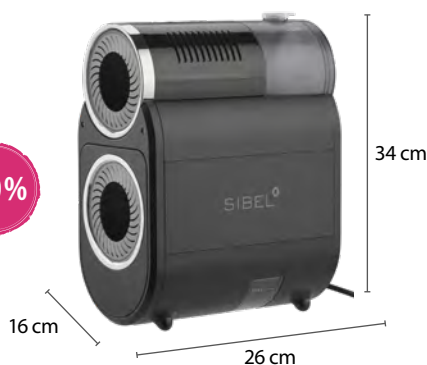

NETTOYEUR DE BROSSES À VAPEUR DOUBLE

- **2410** Sibel® – Nettoyeur de brosse à vapeur, Automatique • 1 200 Watts • 83 dB
- Facile à nettoyer, rouleau change inclus
- Mode économie d'énergie
- **Nettoyage mécanique**
- **Vapeur**
- Capacité réservoir d'eau : 1 000 ml

-10%

PRIX EN BAISSÉ

L'unité ~~149,90 € HT~~

-10% = 134,91 € HT