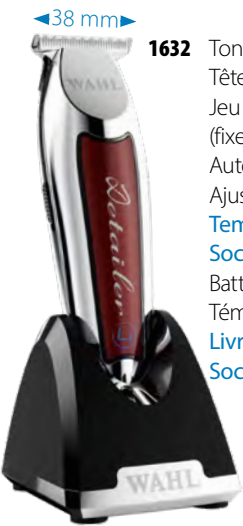

1632 Tondeuse **Detailer T Wide** Cordless sans fil
Tête de coupe en T de 38 mm
Jeu de lames en T***** 5 étoiles (fixe, pas de chevauchement possible).
Autonomie jusqu'à 100 min avec/sans fil
Ajustable à zéro
Temps de charge : 60 min
Socle ultra stable, anti-dérapant.
Batterie lithium. Moteur rotatif, 7200 t/min.
Témoin LED de charge/en cours d'utilisation.
Livrée avec 3 faux-peignes : 1,5 – 3 et 4,5 mm
Socle de charge inclus

-15%

L'unité ~~155,00 € HT~~

-15% = 131,75 € HT