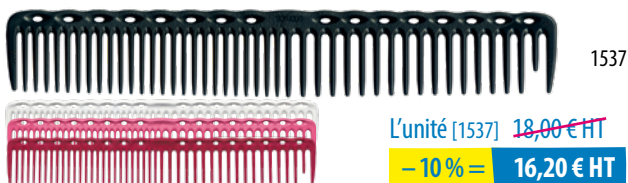

L'unité [1537] ~~18,00 € HT~~
- 10% = **16,20 € HT**